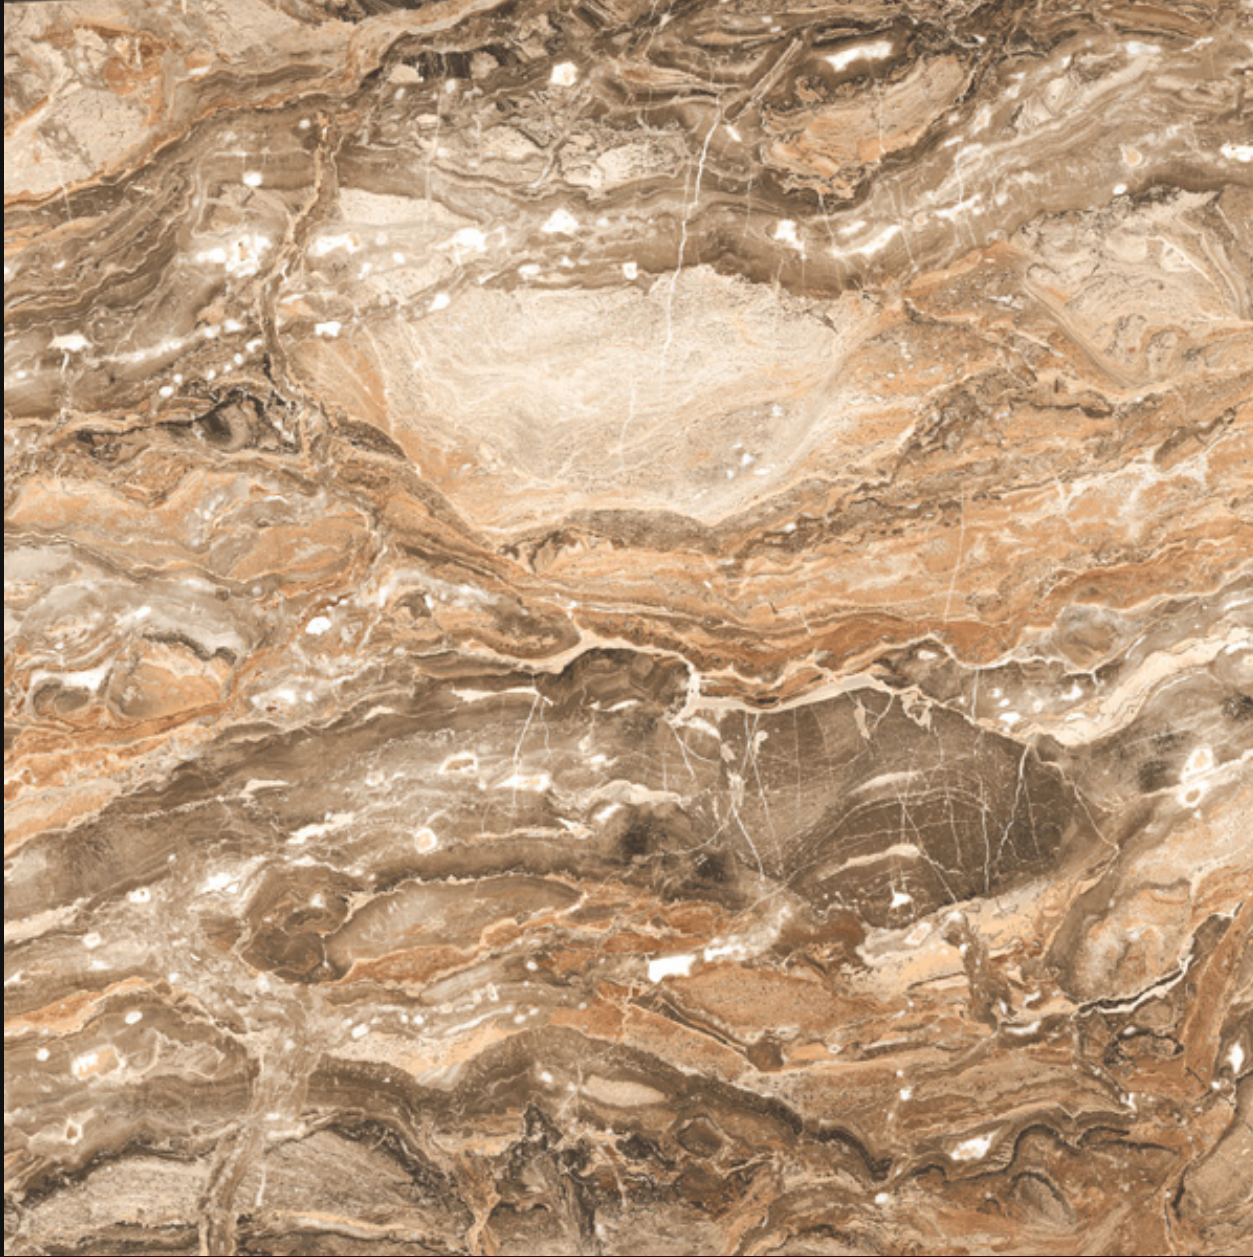

NOVA BROWN 600X600

NEW

600 X 600 MM, GLOSSY,