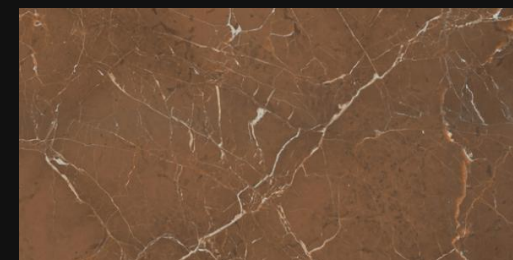

RUBY RED

NEW

600 X 1200 MM, CARVIN,